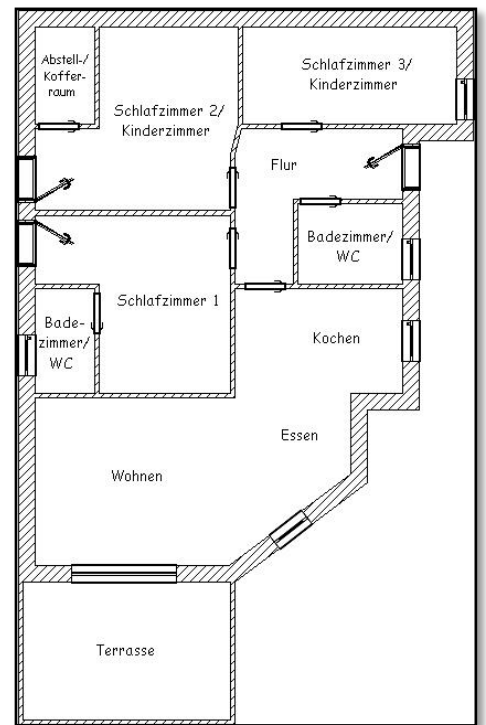

Das Ferienhaus „HOOGЕ HÖRN“

Das Haus HOOGЕ HÖRN steht mitten in Bengersiel, wenige Meter von Deich und der Nordsee entfernt. Das ca. 85 Quadratmeter große, allergikerfreundliche und modern eingerichtete Ferienhaus Hooge Hörn bietet insgesamt viel Raum mit drei Schlafzimmern und einem schönen Garten.

HOOGЕ HÖRN

optimal für bis zu 6 Personen

AUSSTATTUNG:

- Wohnfläche ca. 85 m²
- Erdgeschoss mit großer Terrasse
- 1 Wohnraum mit offener Küche
- 1 Schlafzimmer
- 2 Schlafzimmer/Kinderzimmer
- 2 Badezimmer mit Dusche und WC
- Koffer-/Abstellraum
- Nichtraucherwohnung
- PKW-Stellplatz
- Garten